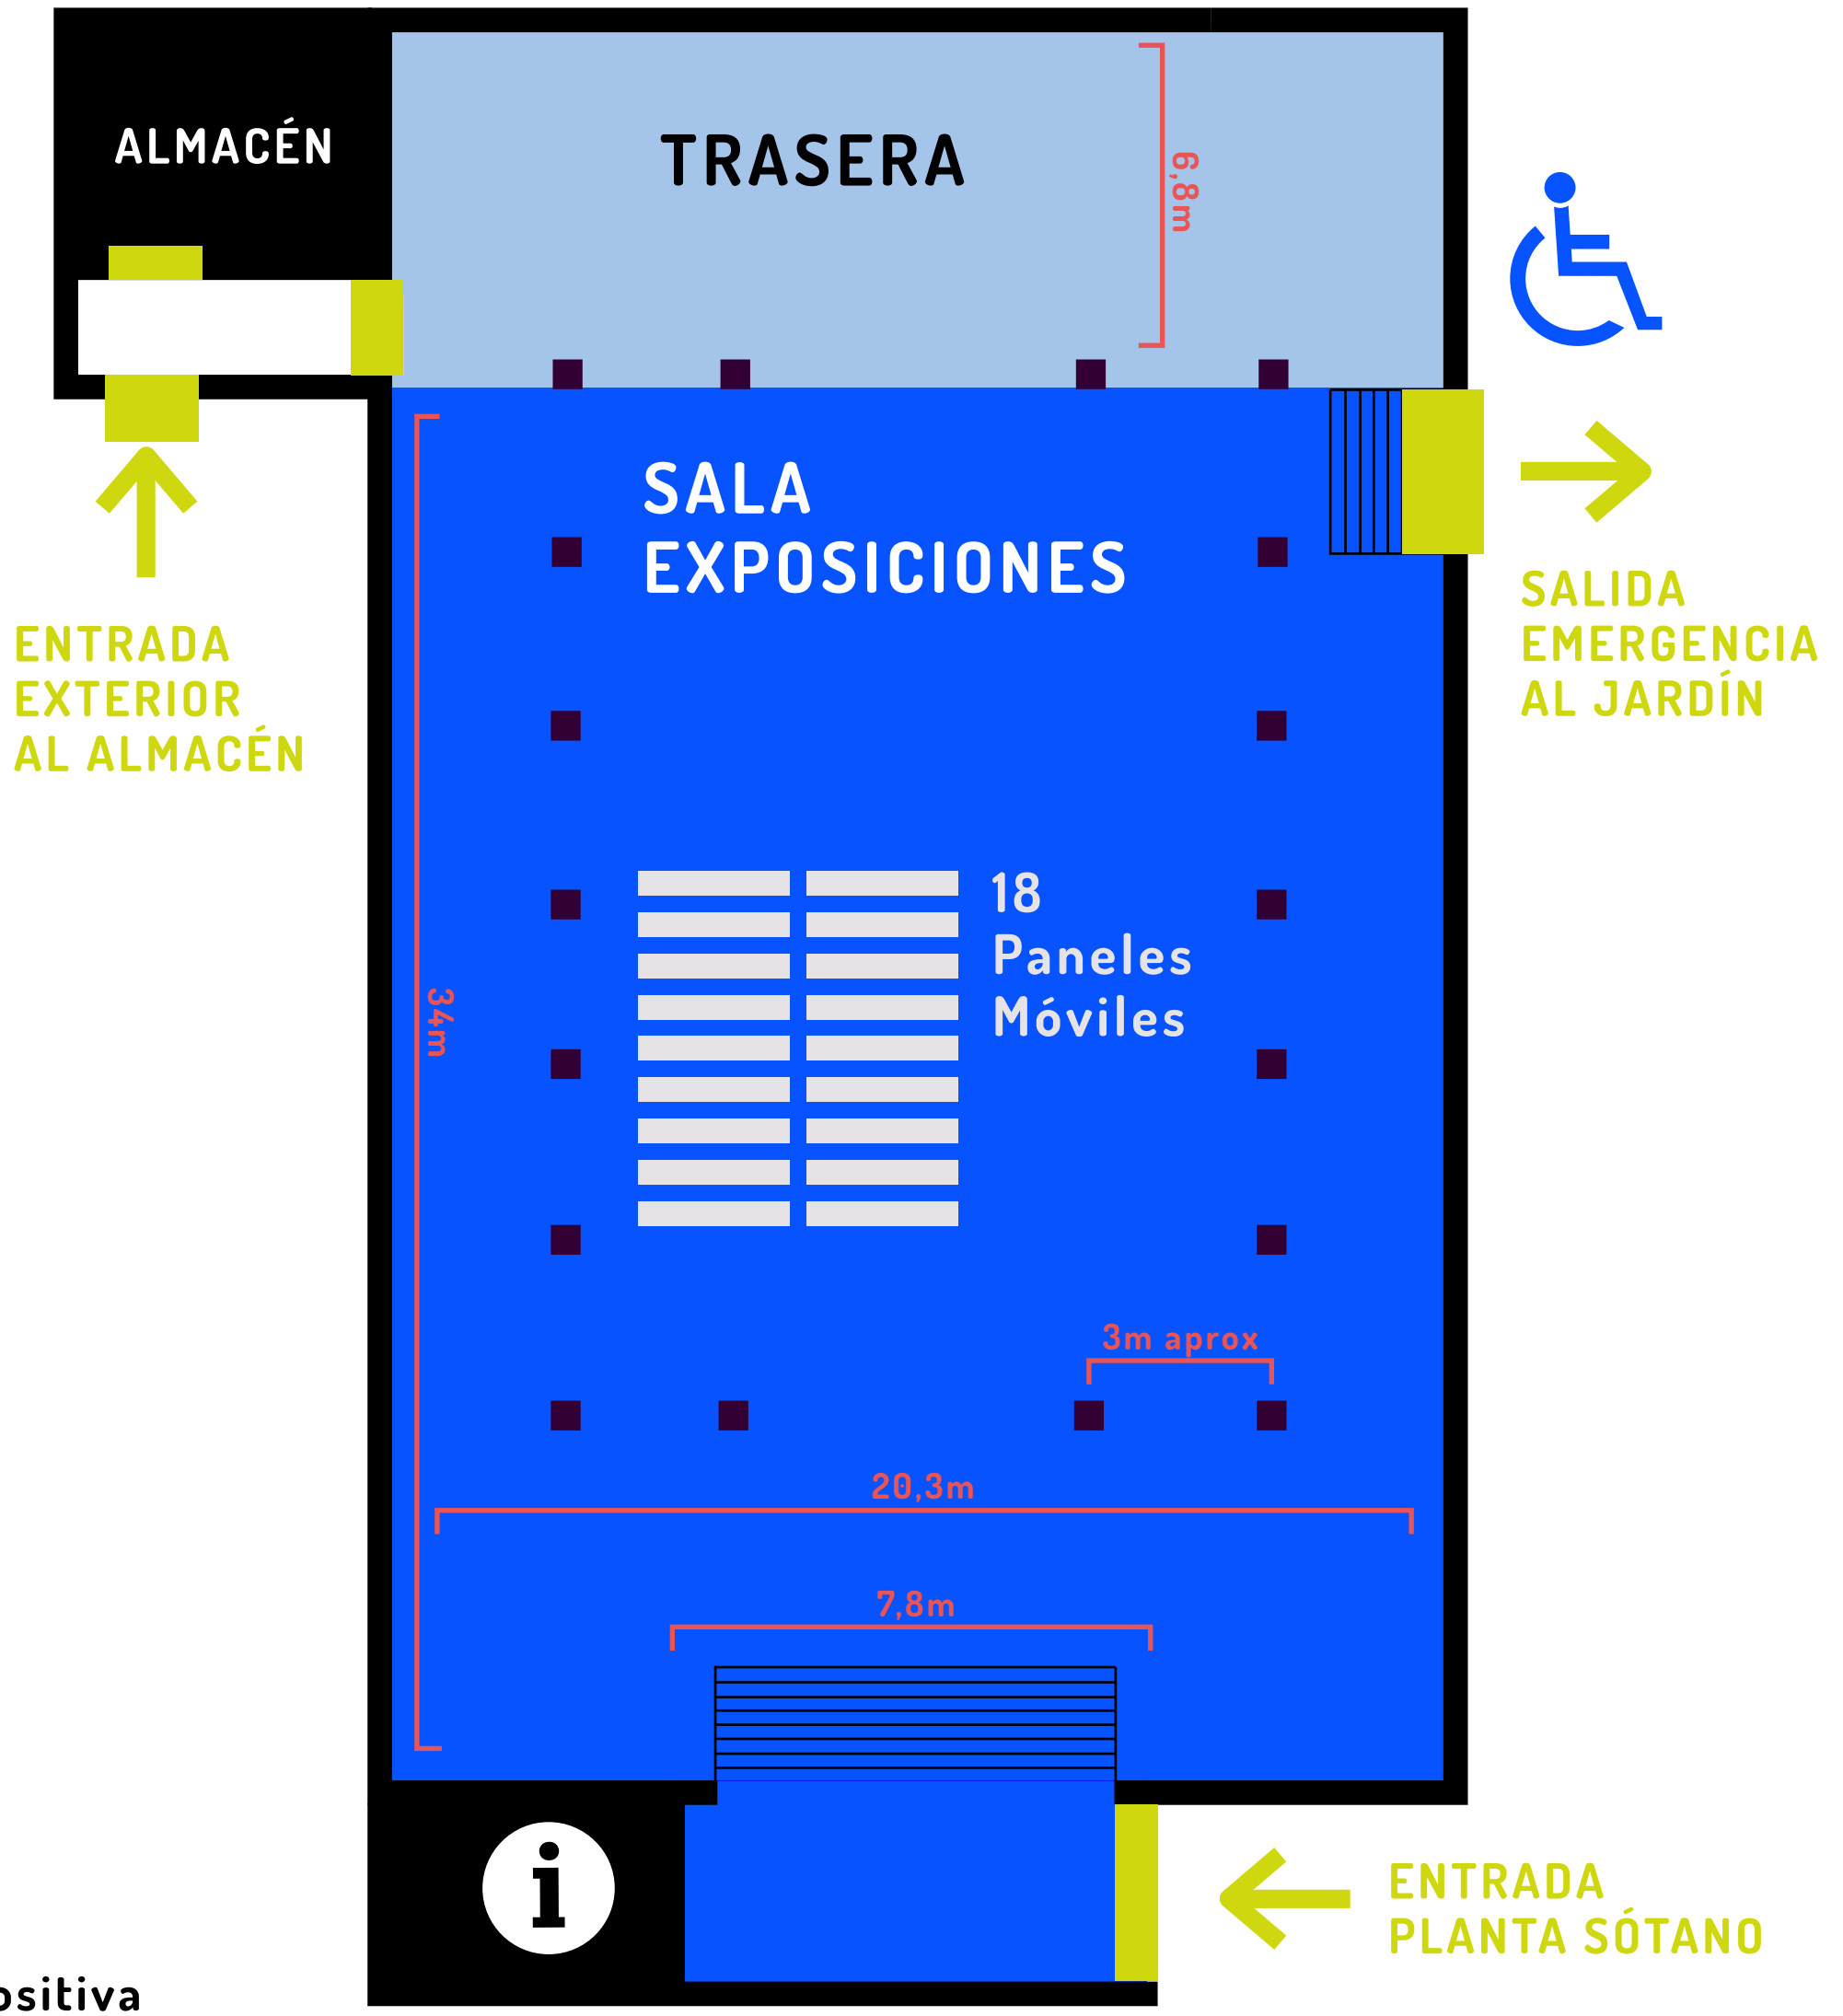

SALA EXPOSICIÓN / TRASERA

FACULTAD DE BBAA UCM

PLANTA SOTANO (S1)

Paneles: Los paneles móviles tienen distintas medidas que se adaptan a las distintas distancias entre columna y columna.
Recursos de la sala de exposiciones: Contamos con material expositivo como televisores, proyectores (No hay altavoces) y peanas.
Recursos de la trasera: Proyector, ordenador, pantalla de proyección, altavoces, micrófonos, mesas y sillas.
Para utilizar los recursos de la sala se debe consultar con el vicedecanato de cultura y firmar un escrito de responsabilidad.
El responsable del proyecto debe ocuparse de coordinar las labores de montaje y desmontaje.