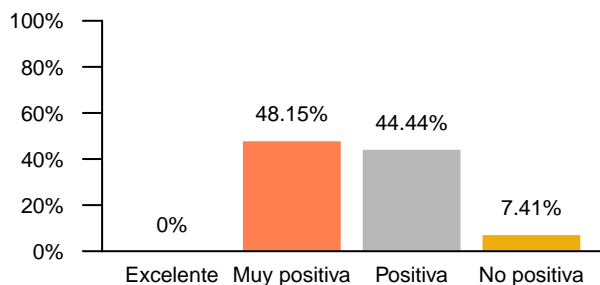

Resultados de DOCENTIA EXTINCIÓN