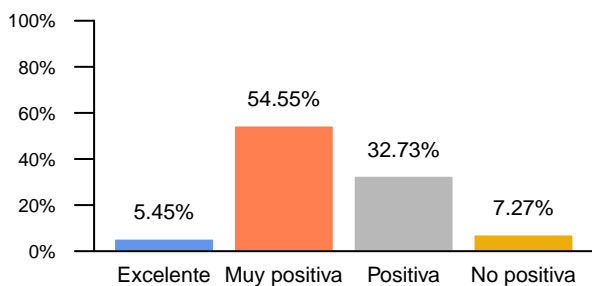

### Facultad de Bellas Artes

#### Resultados de DOCENTIA UCM

Centro	Excelente		Muy positiva		Positiva		No positiva		Total
	N	%	N	%	N	%	N	%	
F. Bellas Artes	3	5.46	30	54.5	18	32.7	4	7.27	55